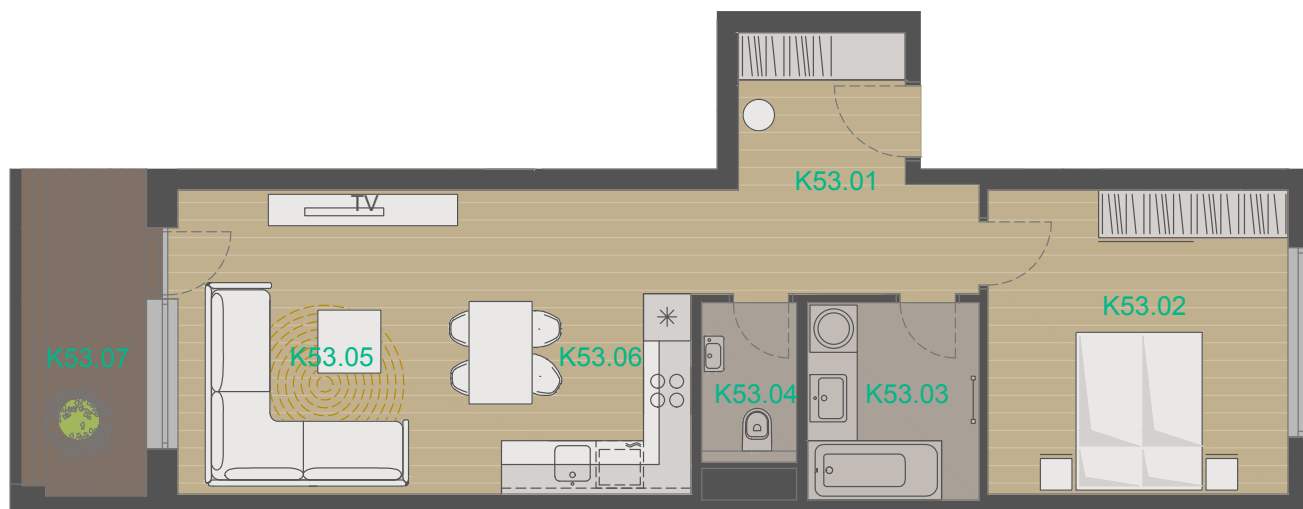

# BLOK K

Apartmánový byt **K53**

Podlažie: 5NP

Počet izieb: 2

Rozloha apartmánového bytu: 56,61 m<sup>2</sup>

K53.01	Predsieň	8,30 m <sup>2</sup>
K53.02	Izba	14,63 m <sup>2</sup>
K53.03	Kúpeľňa+WC	5,44 m <sup>2</sup>
K53.04	WC	2,42 m <sup>2</sup>
K53.05	Obývacia izba	15,63 m <sup>2</sup>
K53.06	Kuchynský kút s jedálňou	10,19 m <sup>2</sup>
K53.07	Balkón	5,73 m <sup>2</sup>