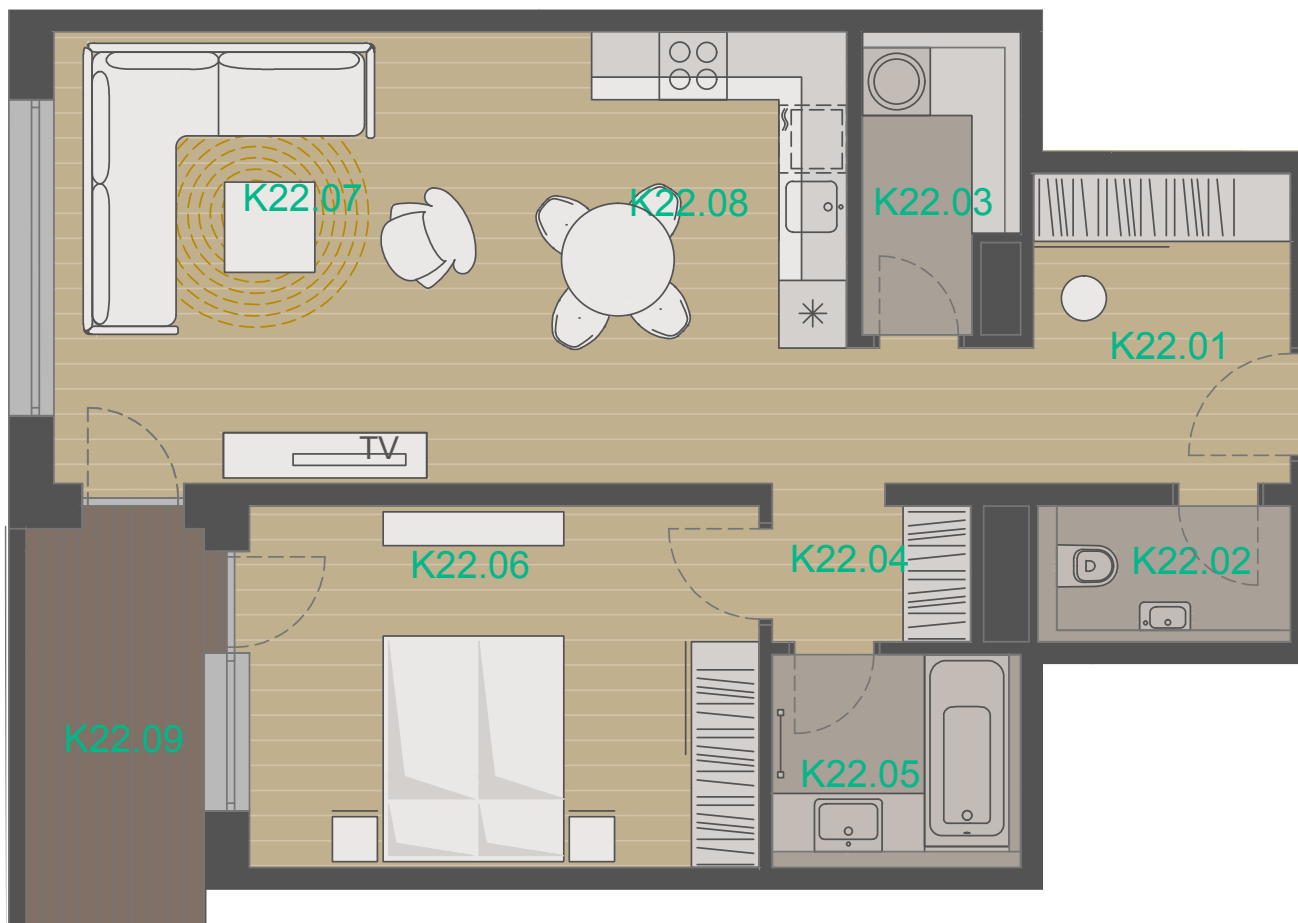

BLOK K

Apartmánový byt **K22**

Podlažie: 2NP

Počet izieb: 2

Rozloha apartmánového bytu: 63,06 m²

K22.01	Predsieň	8,23 m ²
K22.02	WC	2,68 m ²
K22.03	Komora	3,36 m ²
K22.04	Chodba	2,11 m ²
K22.05	Kúpeľňa	4,15 m ²
K22.06	Izba	14,45 m ²
K22.07	Obývacia izba	16,40 m ²
K22.08	Kuchynský kút s jedálňou	11,68 m ²
K22.09	Balkón	6,06 m ²